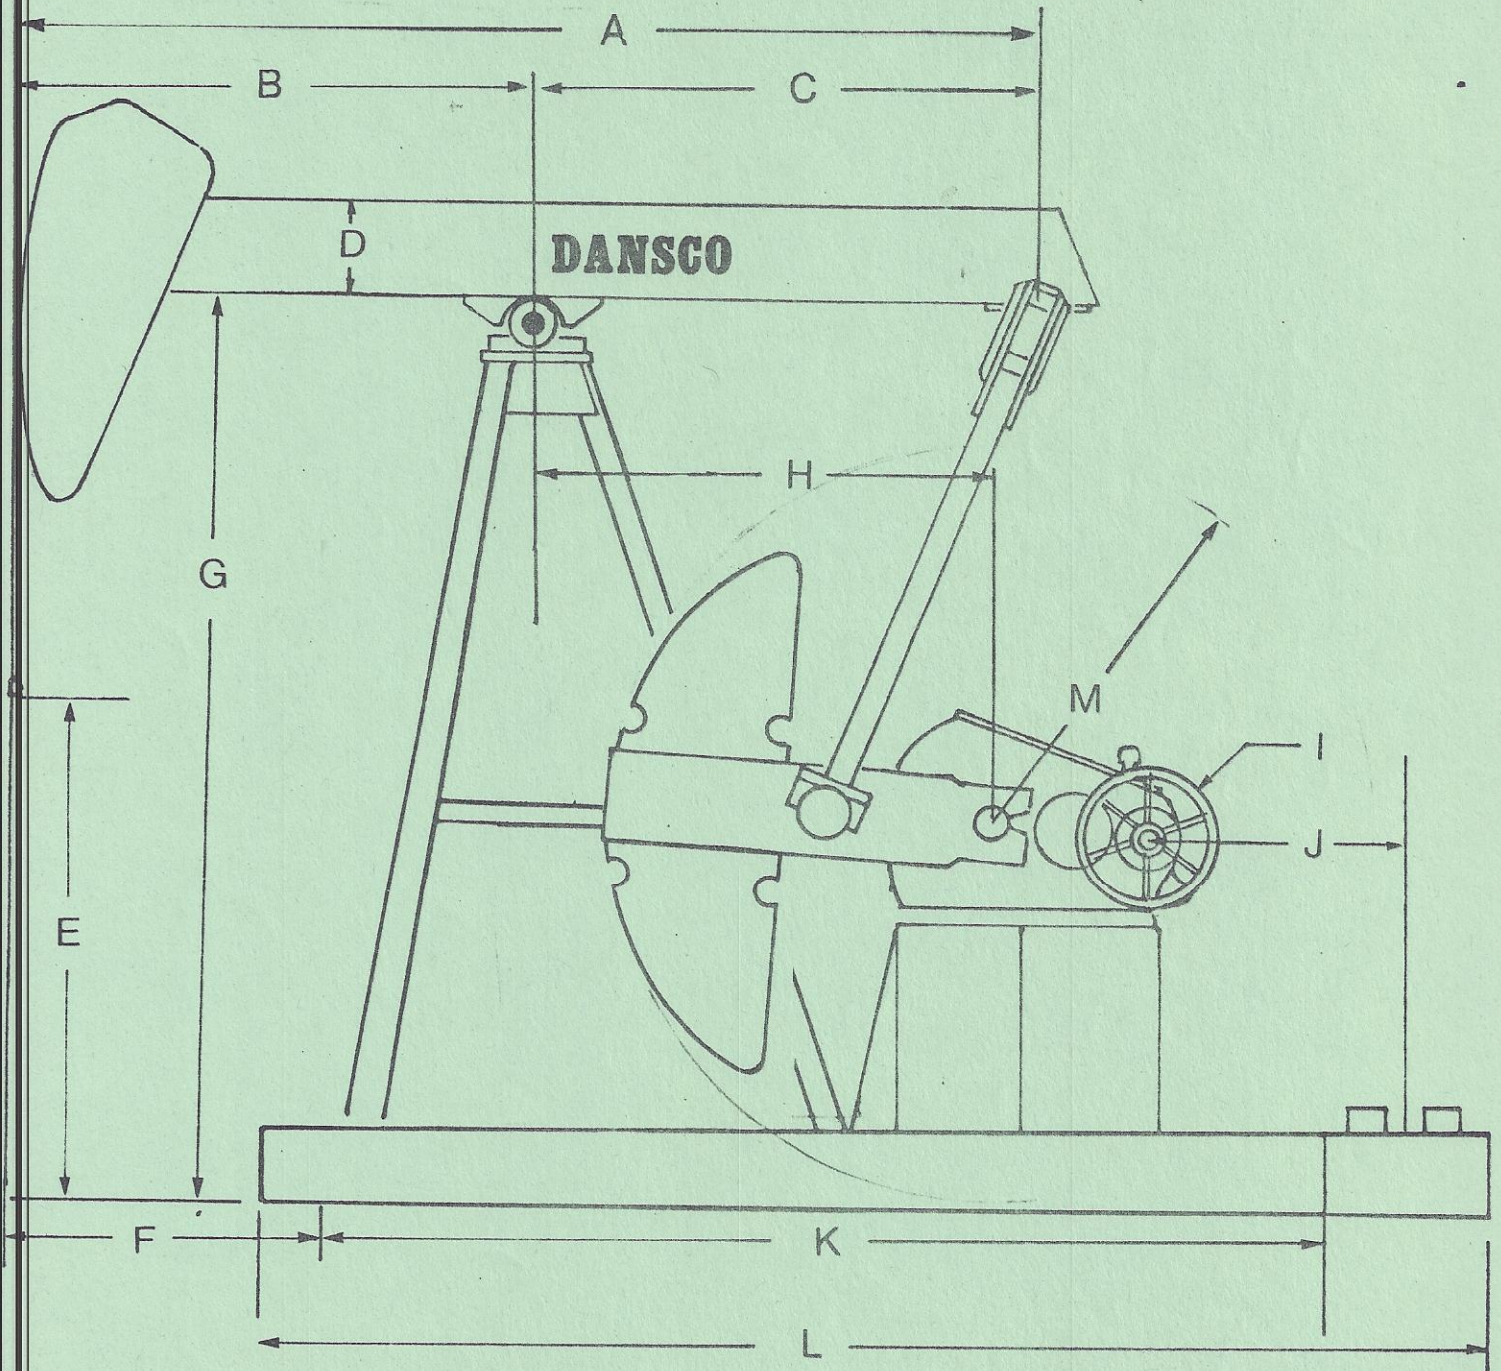

DANSCO Manufacturing

"HOME OF THE DANSCO PUMPING UNIT"

Phone (915) 676-9308

6210 Anson Highway

P.O. Box 466

Hawley, Texas 79525

UNIT	A	B	C	D	E	F	G	H	I	J	K	L	M
57	120	60	60	12"53	80	43	10'10"	60	20"4C	64	120"	212	55 7/8
80	137	77	60	18"65	73	61	10'10"	60	24"3C	64	120"	224	55 7/8
114	158	79	79	21"68	88	50	11'10"	79	24"4C	70	150"	240	60

DANSCO Manufacturing

"HOME OF THE DANSCO PUMPING UNIT"

Phone (915) 676-9308

6210 Anson Highway

P.O. Box 466

Hawley, Texas 79525

UNIT	A	B	C	D	E	F	G	H	I	J	K	L	M
160	192	96	96"	21"	123"	60	16'10"	96	30"4C	40	15'7 1/2"	25"	88
228	205 3/4	109 3/4	96"	24"	123	73 1/2	16'10"	96	30"5C	40	15'7 1/2"	25"	88
320	250	139	112"	27"	120	92	19'10"	112	36"6C	40	18'6"	29'6"	88