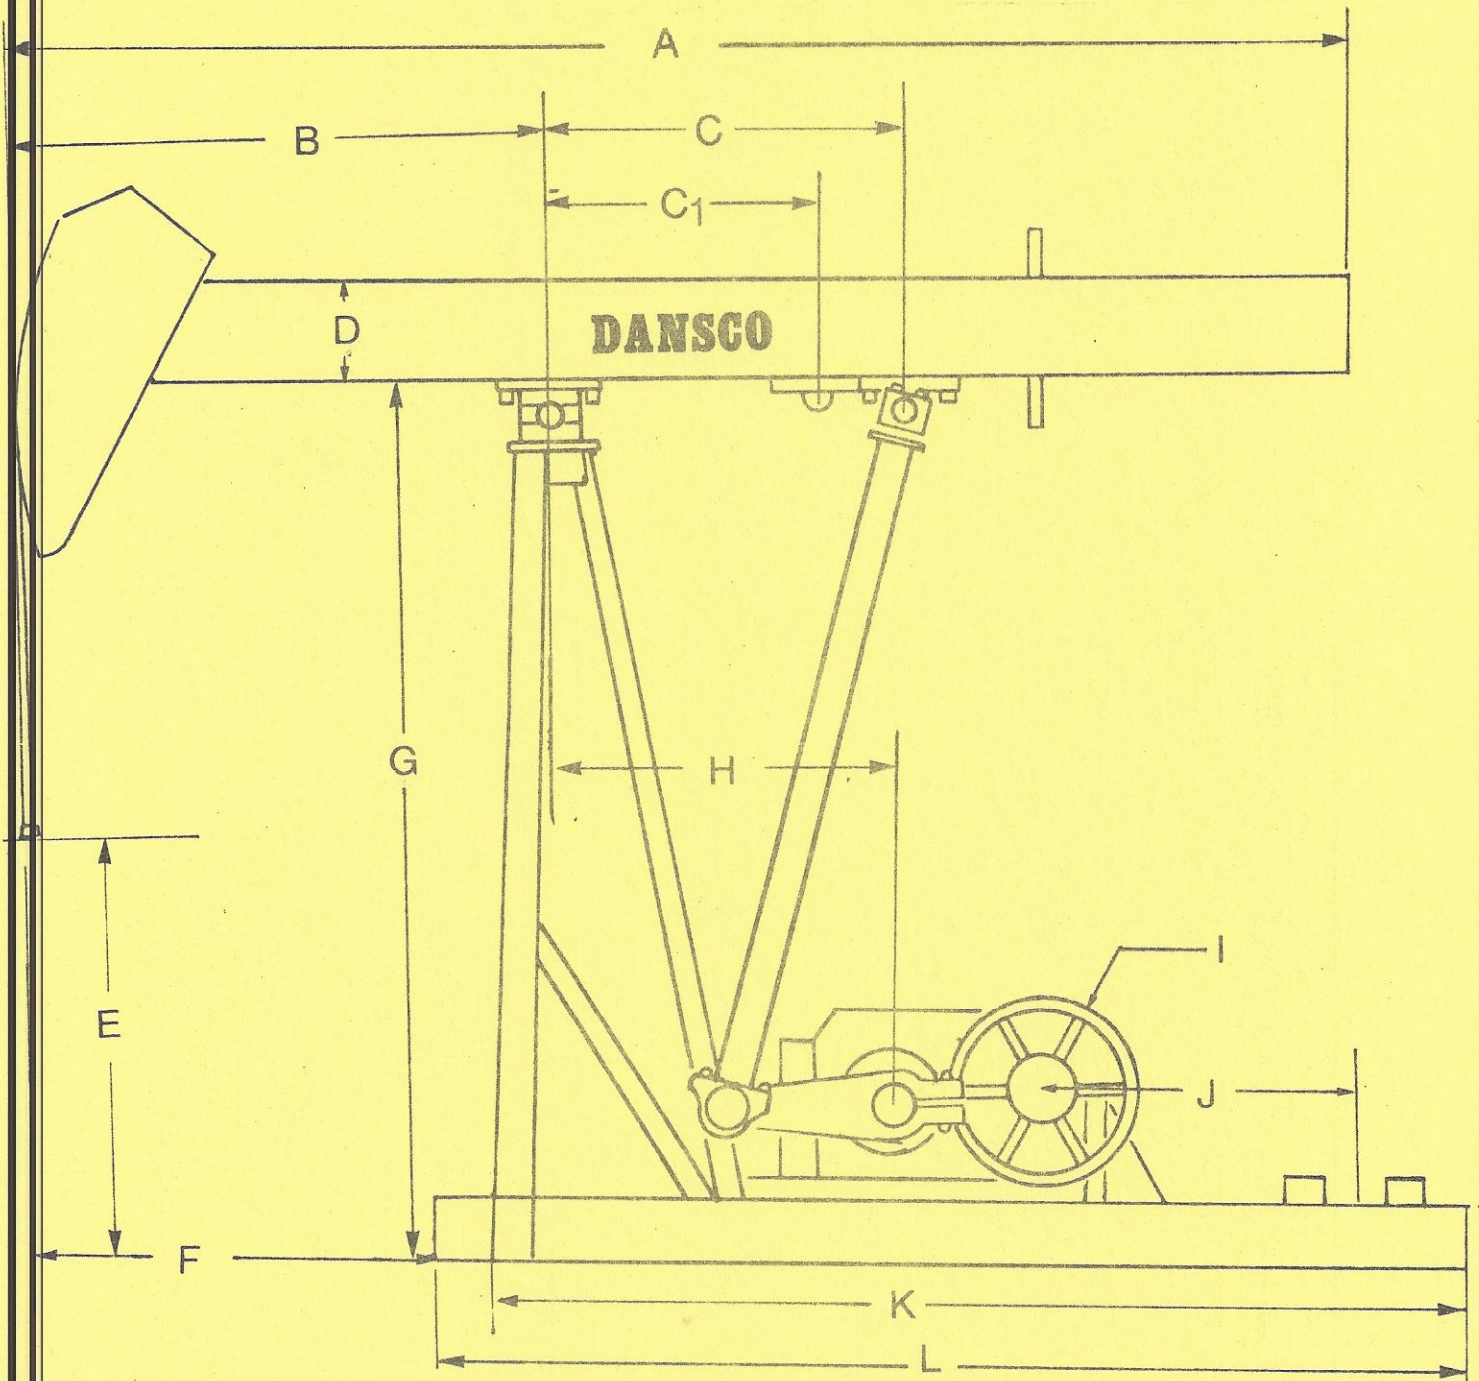

DANSCO Manufacturing

"HOME OF THE DANSCO PUMPING UNIT"

Phone (915) 676-9308

6210 Anson Highway

P.O. Box 466

Hawley, Texas 79525

UNIT	A	B	C	C ₁	D	E	F	G	H	I	J	K	L
6-4-28-12	65	17 ⁷ / ₈	24 ²⁴ / ₁₈	18	6"	32	15 ¹ / ₂	46	18		20	68	74
6-53-30	120	38 ² / ₂	31 ¹ / ₂	25	10"	54 ¹ / ₂	34	78	29 ¹ / ₂	15.4	32	88	102
25-67-36	130	43	36	43	12"	51	37	86	43 ² / ₂	20.3B	32	126	132

DANSCO Manufacturing

"HOME OF THE DANSCO PUMPING UNIT"

Phone (915) 676-9308

6210 Anson Highway

P.O. Box 466

Hawley, Texas 79525

UNIT	A	B	C	D	E	F	G	H	I	J	K	L	M
57	120	60	60	12"53	80	43	10'10"	60	20"4C	64	120"	212	55 7/8
80	137	77	60	18"65	73	61	10'10"	60	24"3C	64	120"	224	55 7/8
114	158	79	79	21"68	88	50	11'10"	79	24"4C	70	150"	240	60

DANSCO Manufacturing

"HOME OF THE DANSCO PUMPING UNIT"

Phone (915) 676-9308

6210 Anson Highway

P.O. Box 466

Hawley, Texas 79525

UNIT	A	B	C	D	E	F	G	H	I	J	K	L	M
160	192	96	96"	21"	123"	60	16'10"	96	30"4C	40	15'7 1/2"	25"	88
228	205 3/4	109 3/4	96"	24"	123	73 1/2	16'10"	96	30"5C	40	15'7 1/2"	25"	88
320	250	139	112"	27"	120	92	19'10"	112	36"6C	40	18'6"	29'6"	88